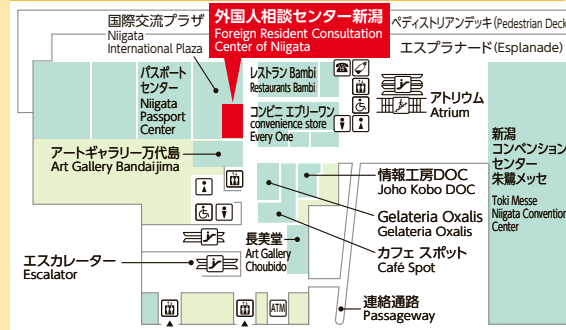

「外国人相談センター新潟」

に併設されている新潟県国際交流プラザは、国際交流に関する様々な資料や情報が集まっています。パンフレット・図書・雑誌・新聞などを自由に閲覧することができるほか、イベントなども開催しています。だれでも利用できるスペースですので、ぜひお気軽にお立ち寄りください！

さんじょかいいん
NIA賛助会員になりませんか？

だんたい 個人会員共通の特典

- 国旗、民族衣装、図書などの貸出
- 国際交流プラザでのパネル展示
- 当協会の刊行物・イベント案内チラシ等の送付

だんたいかいいん 団体会員の特典

- 国際化推進活動助成金(上限 20 万円)の利用

個人会員の特典

- 県立美術館入館助成券の進呈
- 県内レストラン飲食代等割引の適用

ねんかいひ
年会費

個人会員：3,000 円(1 口以上/年)
団体会員：10,000 円(1 口以上/年)

アクセス
アクセスMAP

万代島ビル2階フロアマップ (Bandaijima Building 2F Floor Map)

〒950-0078
にいがたけん にいがた しちゅうおうく ばんだいじま
新潟県新潟市中央区万代島5-1 万代島ビル2階(朱鷺メッセ内)

(代) 025-290-5650 FAX 025-249-8122

(代) nia21c@niigata-ia.or.jp

http://www.niigata-ia.or.jp

Niigata International Association

開館時間

平日 午前9時～午後5時30分
※土日祝日(イベント開催時を除く)および年末年始は閉館

公益財団法人新潟県国際交流協会

(2020年4月現在)

にほんごばん
日本語版

にいがた 外国人相談センター
Foreign Resident Consultation Center of Niigata

にいがたけん こくさいこうりゅうきょうかい
新潟県国際交流協会
Niigata International Association

にいがたけん こくさいこうりゅう プラザ
新潟県国際交流プラザ
Niigata International Plaza