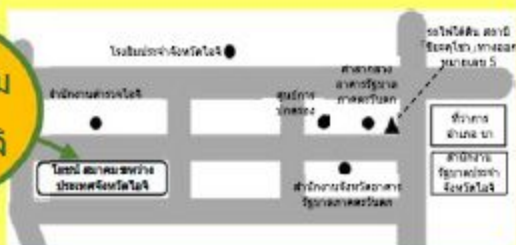

\*ปัจจุบัน 2019.12.27 โปรดติดต่อเราเนื่องจากอาจมีการเปลี่ยนแปลง

ศูนย์วัฒนธรรม  
นานาชาติไอจิ

※รถไฟใต้ดินสถานี "ชิยะคุโฮ" ทางออกหมายเลข 5  
เดินไปทางทิศตะวันตก 5 นาที

โยชนิ สมาคมระหว่างประเทศจังหวัดไอจิ

Nagoya-shi Naka-ku Sannomaru 2-6-1