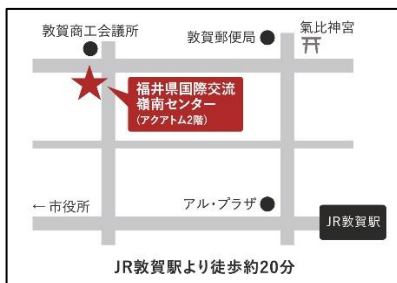

あ じかん
○開いている時間

ひ すい きん どようび 火・水・金・土曜日	9:30~18:00
もくようび 木曜日	9:30~20:00
だい1 だいにちようび 第1・第3日曜日	12:00~18:00

※月曜日、第2・4・5日曜日、
しゆくじつ ねんまつねんし やす
祝日・年末年始(1/29~1/3)は休みです。