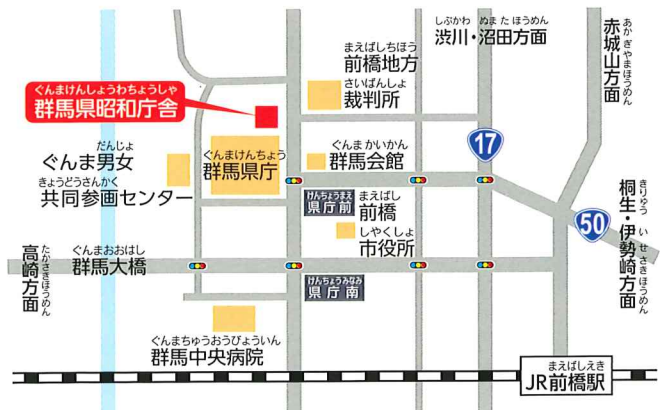

【月(Mon)~金(Fri) (祝日・年末年始は除く)】

言語	相談日
英語・ベトナム語	月~金
ポルトガル語	月・火・水
中国語・スペイン語	月・火・木・金

専門相談(無料)	相談日
東京入国管理局による相談	毎月第4火曜日
弁護士、行政書士、社会保険労務士による相談	つき1回程度開催 (お問い合わせください。)

場所 Location

群馬県昭和庁舎1階  
前橋市大手町 1-1-1

Gunma Prefectural Office  
Showa Chosha Building 1F  
(1-1-1 Ote-machi, Maebashi-shi)

### ぐんま がいこくじん そうごうそうだん ワンストップセンター

[ じ かん ] 9:00 ~ 17:00 (げつようび～きんようび)

※やさしいにほんご : げつようび～きんようび

[ ば しょ ] ぐんまけん しょうわちようしゃ 1かい (まえばしし おおてまち 1-1-1)

英 語