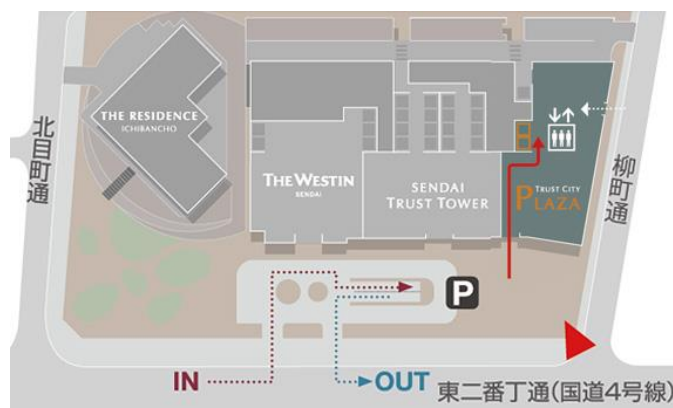

会場案内図（仙台会場）

宮城県仙台市青葉区一番町 1-9-1 仙台トラストタワー5階

【JR 仙台駅よりお越しの場合】西口より徒歩 9 分

【仙石線あおば通り駅よりお越しの場合】2 番出口より徒歩 8 分

【地下鉄南北線 仙台駅よりお越しの場合】南 2 番出口より徒歩 6 分

(トラストシティ内図)

トラストシティプラザエントランスよりエレベータにて 5 階へお上がりください。

※ お車でのお越しの場合は専用駐車場もございます。(有料：¥100 / 15 分)